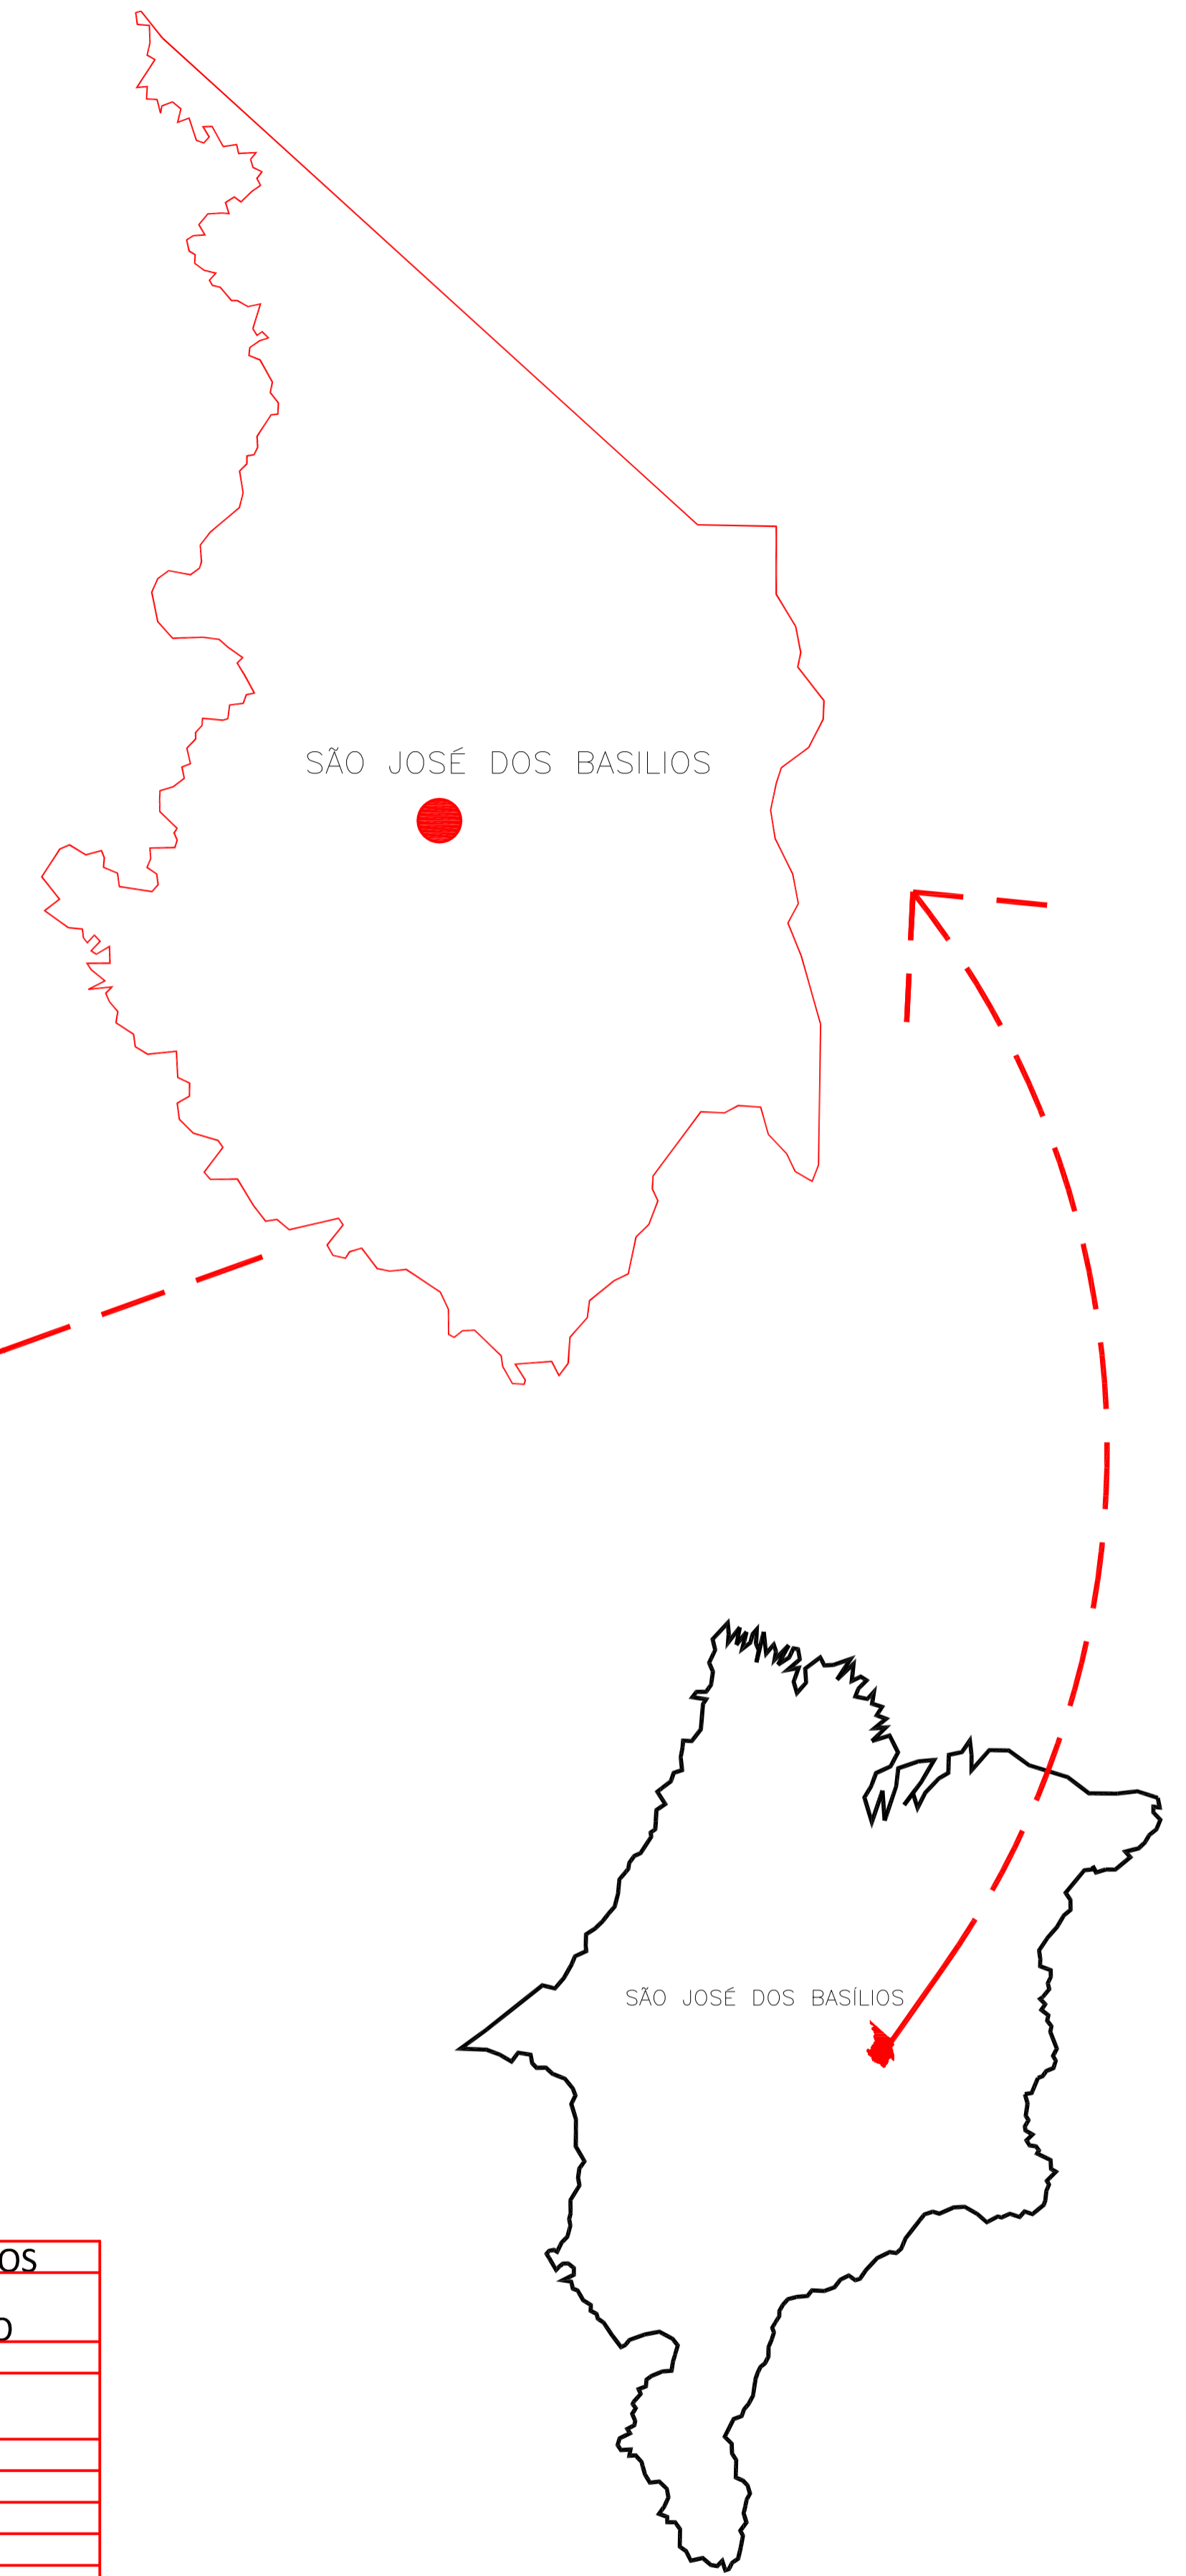

# MAPA GERAL COM TODAS AS VIAS DA SEDE DO MUNICÍPIO

5° 3'11.48"S 44°35'9.67"O

RUAS SÃO JOSÉ DOS BASÍLIOS	
RUA	EXTENSÃO
Francisco nava	
Magalhães de almeida	360m
Luis carlos	285m
José barbosa	200m
Ataliba	512m
Jk	387m
Manoel mendes	528m
Piauí	580m
Estevão amorim	560m
São José	180m
São paulo	278m
São francisco	274m
João de sousa	263m
Odilon	458m
Orfileno gomes	260m
Leocádios	251m
Jean carvalho	255m
Vitorino dias	368m
Senador sarney	596m

PROPRIETÁRIO: PREFEITURA MUNICIPAL DE SÃO JOSÉ DOS BASÍLIOS - MA		
PROJETO: PROJETO DE LIMPEZA PÚBLICA URBANA DE RUAS DO MUNICÍPIO DE SÃO JOSÉ DOS BASÍLIOS-MA		
TÍTULO: PLANTA DE LOCALIZAÇÃO E IMPLANTAÇÃO DO PROJETO.	ESCALA: INDICADA	DATA: